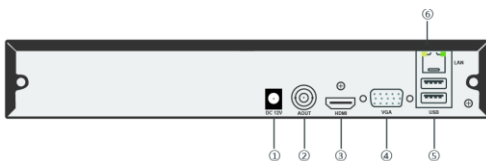

1.DC 12V / 2A
5.USB

2.Audio Ausgang
6.RJ45

3.HDMI-Ausgang

4.VGA-Ausgang

Spezifikation

Video/Audio Eingang	
Video Eingang	8-Kanal 1.0 MP/ 1.3 MP/ 2.0 MP/ 3.0 MP/ 4.0 MP/ 5.0 MP
Bandbreite	40 Mbit/s
Audio Eingang	wird nicht unterstützt
Video/Audio Ausgang	
Aufnahme Auflösung	1.0 MP/1.3 MP/2.0 MP/3.0 MP/4.0 MP/5.0 MP
Wiedergabe	4-Kanal 1.0 MP/4-Kanal 1.3 MP/4-Kanal 2 MP/3-Kanal 3 MP/2-Kanal 4 MP/2-Kanal 5 MP
HDMI Ausgang	1-Kanal, Auflösung:3840×2160@30Hz/ 1920×1080@60Hz/ 1920×1080@50Hz/ 1440×900/ 1280×720@50Hz/ 1280×720@60Hz/ 1280×1024/ 280×800/ 1024×768
VGA Ausgang	1-Kanal, Auslösung:1920×1080@60Hz/ 1920×1080@50Hz/ 1440×900/ 1280×720@50Hz/ 1280×720@60Hz/ 1280×1024/ 1280×800/ 1024×768
Wiedergabe Modus	Zeitliste & Ereignis Wiedergabe
Audio Ausgang	1x G.711a / G.711u
Festplatte	
SATA HDD	1x SATA 3.5"
Anschluss	Anschluss an Mainboard (Direkt Plugin)
Kapazität	bis zu 6TB (WD Purple empfohlen)
Netzwerk	
Network Protocols	TCP/IP, UDP/IP, CloudSEE, SMTP, NTP, DHCP
Ethernet	1RJ-45 10/100Mbps self-adaptive Ethernet interface
Interface	
HDMI/VG A	1x Port HDMI, 1x Port VGA
USB	2x USB 2.0
Alarm I&O	wird nicht unterstützt
Serial Port	wird nicht unterstützt
Browser	Internet Explorer (nicht Edge)
Sicherheit	Benutzer Sicherheitsbestätigung, Reset, Hardware Watch Dog
Interface Sprache	English, Deutsch
ONVIF	wird unterstützt (Version 2.4)
Allgemein	
Spannungsversorgung	DC12V / 2A
Stromverbrauch	≤15W (ohne HDD)
Temperaturbereich	-10°C - +55°C
Luftfeuchtigkeitsbereich	0% - 90% (Nicht kondensierend)
Produktabmessung	260×219×45 mm (LxBxH)
Netto Gewicht (g)	400
Brutto Gewicht (g)	1300
EAN	4260400753777