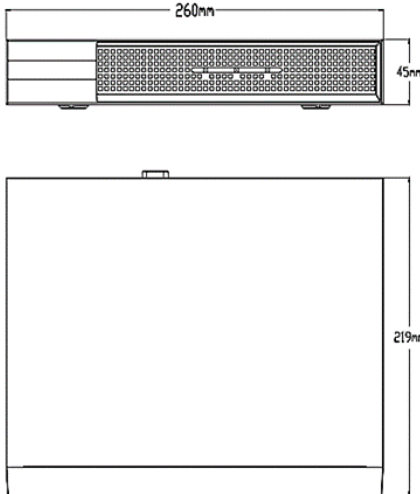

Dimension

Rückansicht

1.DC 12V / 2A
5.USB

2.Audio Ausgang
6.RJ45

3.HDMI-Ausgang

4.VGA-Ausgang

Spezifikation

Video/Audio Eingang	
Video Eingang	8-Kanal 1.0 MP/ 1.3 MP/ 2.0 MP/ 3.0 MP/ 4.0 MP/ 5.0 MP
Bandbreite	40 Mbit/s
Audio Eingang	wird nicht unterstützt
Video/Audio Ausgang	
Aufnahme Auflösung	1.0 MP/1.3 MP/2.0 MP/3.0 MP/4.0 MP/5.0 MP
Wiedergabe	4-Kanal 1.0 MP/4-Kanal 1.3 MP/4-Kanal 2 MP/3-Kanal 3 MP/2-Kanal 4 MP/2-Kanal 5 MP
HDMI Ausgang	1-Kanal, Auflösung:3840×2160@30Hz/ 1920×1080@60Hz/ 1920×1080@50Hz/ 1440×900/ 1280×720@50Hz/ 1280×720@60Hz/ 1280×1024/ 280×800/ 1024×768
VGA Ausgang	1-Kanal, Auslösung:1920×1080@60Hz/ 1920×1080@50Hz/ 1440×900/ 1280×720@50Hz/ 1280×720@60Hz/ 1280×1024/ 1280×800/ 1024×768
Wiedergabe Modus	Zeitliste & Ereignis Wiedergabe
Audio Ausgang	1x G.711a / G.711u
Festplatte	
SATA HDD	1x SATA 3.5"
Anschluss	Anschluss an Mainboard (Direkt Plugin)
Kapazität	bis zu 6TB (WD Purple empfohlen)
Netzwerk	
Network Protocols	TCP/IP, UDP/IP, CloudSEE, SMTP, NTP, DHCP
Ethernet	1RJ-45 10/100Mbps self-adaptive Ethernet interface
Interface	
HDMI/VG A	1x Port HDMI, 1x Port VGA
USB	2x USB 2.0
Alarm I&O	wird nicht unterstützt
Serial Port	wird nicht unterstützt
Browser	Internet Explorer (nicht Edge)
Sicherheit	Benutzer Sicherheitsbestätigung, Reset, Hardware Watch Dog
Interface Sprache	English, Deutsch
ONVIF	wird unterstützt (Version 2.4)
Allgemein	
Spannungsversorgung	DC12V / 2A
Stromverbrauch	≤15W (ohne HDD)
Temperaturbereich	-10°C - +55°C
Luftfeuchtigkeitsbereich	0% - 90% (Nicht kondensierend)
Produktabmessung	260×219×45 mm (LxBxH)
Netto Gewicht (g)	400
Brutto Gewicht (g)	1300
EAN	4260400753777