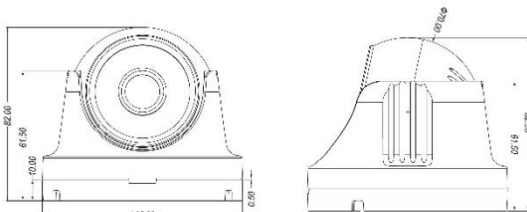

JVS-N835-D

2 MP Starlight IP Dome Indoor Kamera

Beschreibung

- Auflösung 1920 x 1080 Full HD @ 25fps
- STARLIGHT Funktion (Nachtsicht in Farbe bei geringem Licht)
- 18x IR-LED, bis zu 25 Meter
- Kostenlose App (CloudSEE Int'l) für Smartphone und Tablet (App Store und Google Play Store)
- ONVIF 2.4 (kompatibel mit ONVIF Rekorder)

Abmessung (mm)

Zubehör: Kabelbox (nicht verfügbar)

Spezifikationen

Video	
Bildsensor	1/ 2.9" CMOS
Auflösung	1920 x 1080
Auflösung (Megapixel)	2.0 MP
Kompressionsstandard	H.265/H.264
Framerate (fps)	1080p@25fps
SNR (dB)	38dB
Bit Rate	128Kbps~8Mbps
Illumination	0Lux (IR ON)
Optischer Zoom	Nein
Objektiv	
Brennweite	3.6mm
Winkel	Diagonal 96°
IR-LEDs	14μ x 18 LEDs
IR-Reichweite	bis zu 25 Meter
Fokus-Steuerung	Manuell
Funktion	
Bewegungserkennung	Ja
E-Mail-Alarm	Ja
Tag & Nacht	Ja
Aufnahmefunktion	Ja (NVR, Windows Client, Smartphone iOS & Android)
DHCP	Ja
FTP	Nein
Pan/Tilt	Nein
SD-Kartenslot	Nein
Sichtfeld Ausblendung	Ja (max. 4 Bereiche)
Autom. Blichungsregelung	Ja
Manueller Bildabgleich	Ja
Autom. Weißabgleich	Ja
Bilddrehung	Ja (Spiegeln und Drehen)
Gegensprechfunktion	Nein
Netzwerk	
Ethernet	10M/100M Ethernet, RJ45 Port
Protokoll	HTTP, TCP/IP, UDP, ICMP, RTSP, RTP, RTCP, SMTP, DHCP, DNS
Stream	2x Streams
Wifi	Nein
LAN	Ja
ONVIF	ONVIF 2.4
Benutzer	bis zu 13 Benutzer
Browser	IE8+, Chrome18+ ~ 42-
Smartphone & Tablet	iOS/Android
Allgemein	
Produktabmessung	Φ 95x82 mm
Netto Gewicht (g)	190
Material	Kunststoff
Temperaturbereich	-20°C~60°C
Luftfeuchtigkeitsbereich	RH 10%~90% (nicht kondensierend)
Spannungsversorgung	DC12V/1A
Stromverbrauch	Tag ≅ 2W, Nacht ≅ 6W
Schutzklasse	Nein
EAN	6938449000982