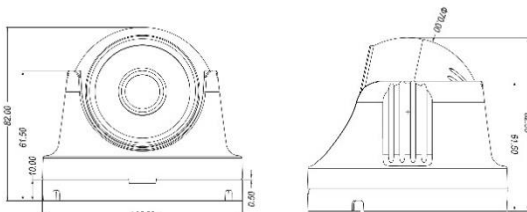

JVS-N835-D-PE

2 MP Starlight IP Dome Indoor Kamera

Beschreibung

- Auflösung 1920 x 1080 Full HD @ 25fps
- STARLIGHT Funktion (Nachtsicht in Farbe bei geringem Licht)
- 18x IR-LED, bis zu 25 Meter
- Kostenlose App (CloudSEE Int'l) für Smartphone und Tablet (App Store und Google Play Store)
- ONVIF 2.4 (kompatibel mit ONVIF Rekorder)

Abmessung (mm)

Zubehör: Kabelbox (nicht verfügbar)

Spezifikationen

Video	
Bildsensor	1/ 2.9" CMOS
Auflösung	1920 x 1080
Auflösung (Megapixel)	2.0 MP
Kompressionsstandard	H.265/H.264
Framerate (fps)	1080p@25fps
SNR (dB)	38dB
Bit Rate	128Kbps~8Mbps
Illumination	0Lux (IR ON)
Optischer Zoom	Nein
Lens	
Brennweite	3.6mm
Winkel	3.6 mm: 96°
IR-LEDs	14μ x 18 LEDs
IR-Reichweite	Up to 25 Meters
Fokus-Steuerung	Manuell
Function	
Bewegungserkennung	Ja
E-Mail-Alarm	Ja
Tag & Nacht	Ja
Aufnahmefunktion	Ja (NVR, Windows Client, Smartphone iOS & Android)
DHCP	Ja
FTP	
Pan/Tilt	Nein
SD-Kartenslot	Nein
Sichtfeld Ausblendung	Ja (max. 4 Bereiche)
Autom. Blichungsregelung	Ja
Manueller Bildabgleich	Ja
Autom. Weißabgleich	Ja
Bilddrehung	Ja (Spiegeln und Drehen)
Gegensprechfunktion	Nein
Netzwerk	
Ethernet	10M/100M Ethernet, RJ45 Port
Protokoll	HTTP, TCP/IP, UDP, ICMP, RTSP, RTP, RTCP, SMTP, DHCP, DNS
Stream	2x Streams
Wifi	Nein
LAN	Ja
ONVIF	ONVIF 2.4
Benutzer	bis zu 13 Benutzer
Browser	IE8+, Chrome18+ ~ 42-
Smartphone & Tablet	iOS/Android
Allgemein	
Produktabmessung	Φ 95x82 mm
Netto Gewicht (g)	190
Material	Kunststoff
Temperaturbereich	-20°C~60°C
Luftfeuchtigkeitsbereich	RH 10%~90% (nicht kondensierend)
Spannungsversorgung	DC12V/1A, PoE (IEEE 802.3af)
Stromverbrauch	Tag ≅ 2W, Nacht ≅ 6W
Schutzklasse	Nein
EAN	6938449001002