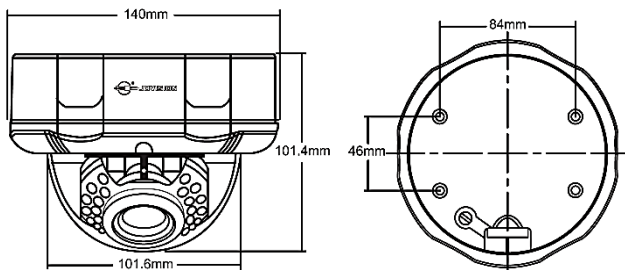

## Beschreibung

- Auflösung 2592x1520@30fps
- Linse 3.6mm, Winkel H: 79.6°, V: 47.7°, D: 97.8°
- 35x IR-LED, bis zu 20 Meter
- Schutzklasse IP66
- Zugriff über PC-Software JNVR und CloudSEE (nur für Windows), über CloudSEE Int'l App, Webbrowser (IE 8+)
- ONVIF 2.4, mit ONVIF Rekordern kompatibel

## Produktabmessungen (mm)

## Spezifikation

Anzeige	
Bildsensor	1/2.9" CMOS
Auflösung	2592x1520
Auflösung (Megapixel)	4.0 MP
Kompressionsstandard	H.265
Framerate (fps)	2592x1520@30fps
Bitrate	128Kbps~8Mbps
Illumination	0Lux (IR ON)
Objektiv	
Brennweite	3.6 mm
Winkel	H: 79.6°, V: 47.7°, D: 97.8°
IR-Reichweite	bis zu 20 Meter
IR-LEDs	35x IR-LED's
Funktion	
E-Mail-Alarm	wird unterstützt
Tag & Nacht	wird unterstützt
DWDR	wird unterstützt
Defog	wird unterstützt
3D Geräuschreduzierung	wird unterstützt
9:16 Korridormodus	wird unterstützt
Sichtfeld Ausblendung	wird unterstützt (bis zu 8 Zonen)
DHCP	wird unterstützt
Autom. Weißabgleich	wird unterstützt
Auto.Belichtungsregelung	wird unterstützt
Netzwerk	
Ethernet	10M/100M Ethernet RJ45 Port
Stream	3X Streams
WLAN	Not Support
ONVIF	ONVIF 2.4
Benutzer	bis zu 13 Benutzer
Browser	IE8+, Chrome18+ ~ 42-
Smart Phone/Tablet	iOS/Android
Protokolle	HTTP, TCP/IP, ICMP,RTSP, RTP, UDP, SMTP, DHCP, DNS
Allgemeines	
Netto Gewicht (g)	720g
Temperaturbereich	-20°C~60°C
Luftfeuchtigkeitsbereich	10%~90%
Spannungsversorgung	DC12V/2A, PoE IEEE 802.3af
Stromverbrauch	Tag ≅ 3W Nacht ≅ 7W
Wasserfest	IP66
Produktabmessung	139.9x101.4(mm)
Material	Aluminum
EAN Code	6938449000753