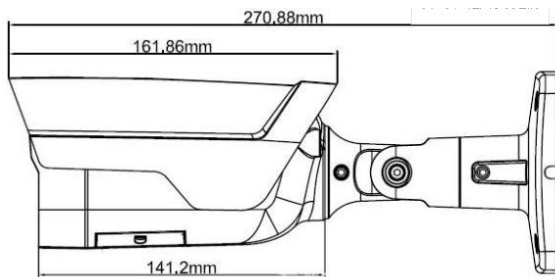

JVS-N310-DS

3 MP IP-Bullet Kamera

Beschreibung

- Auflösung 2048*1520Full HD @ 30fps
- Linse 4 mm, Diagonal: 92.6°, 16-fach digitaler Zoom
- Spritzwasser- und Staubschutz IP66
- 4x High Power LEDs, bis zu 40 Meter
- Kostenlose App (CloudSEE Int'l) für Smartphone und Tablet (App Store und Google Play Store)
- ONVIF 2.4 (kompatibel mit ONVIF Rekorder)

Abmessung (mm)

Zubehör: Kabelbox (nicht verfügbar)

Spezifikationen

Anzeige	
Bildsensor	1/3" CMOS
Auflösung	2048*1520
Auflösung (Megapixel)	3 MP
Kompressionsstandard	H.265 / H.264
Framerate (fps)	30 fps
SNR (dB)	52 dB
Bit Rate	282Kbps~8Mbps
Illumination	0 Lux (LED ON)
Optischer Zoom	Nein
Objektiv	
Brennweite	4mm
Winkel	Diagonal 92.6°
IR-LEDs	4x High Power LEDs
IR-Reichweite	bis zu 40 Meter
Funktion	
Bewegungserkennung	Ja
E-Mail-Alarm	Ja
Tag & Nacht	Ja
Aufnahmefunktion	Ja (NVR, Windows Client, Smartphone iOS & Android)
DHCP	Ja
Sichtfeld Ausblendung	Ja (max. 8 Bereiche)
Intelligente Analysen	Intrusionserkennung , Personenzählung, Manipulationsanalyse
Autom. Blichungsregelung	Ja
Manueller Bildabgleich	Ja
Autom. Weißabgleich	Ja
Bilddrehung	Ja (Spiegeln und Drehen)
Netzwerk	
Ethernet	10M/100M Ethernet, RJ45 Port
Protokoll	HTTP, TCP/IP,UDP, ICMP, RTSP, RTP, RTCP, SMTP, DHCP, DNS,DDNS
Stream	2x Streams
Wifi	Nein
LAN	Ja
ONVIF	ONVIF 2.4
Benutzer	bis zu 3 Benutzer
Browser	IE8+
Smartphone & Tablet	iOS/Android
Allgemein	
Produktabmessung	98 mm x 98 mm x 270 mm
Netto Gewicht	520 g
Material	Kunststoff
Temperaturbereich	-20°C~60°C
Luftfeuchtigkeitsbereich	RH 10%~90% (nicht kondensierend)
Spannungsversorgung	DC12V/1.5A, PoE (IEEE 802.3af)
Stromverbrauch	Tag ≅3W, Nacht ≅12W
Schutzklasse	IP66
EAN	6938449001101