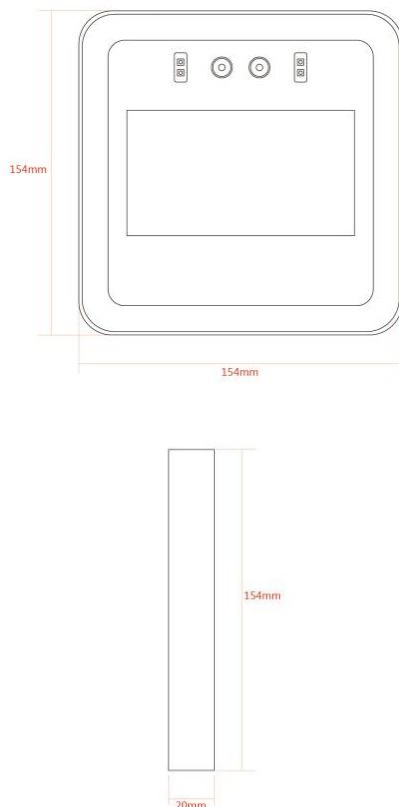

Abmessung (mm)

Spezifikation

Hardware-Spezifikationen

Hardware-Plattform	Leistungsstarker SOC-Chip
Flash	8 GB
Kamera	4,3 mm Objektiv, 2 MP Auflösung

Betriebssystem

Betriebssystem	Linux
-----------------------	-------

Allgemein

Display-Bildschirm	5-Zoll-IPS-LCD, 1280*720
Touch Panel	Wird unterstützt
Weißes Led-Licht	Wird unterstützt
IR LED	Wird unterstützt
Upgrade-Taste	Wird unterstützt
Reset-Taste	Wird unterstützt

Diverses

Spannungsversorgung	DC 12V 2A
Arbeitstemperatur	-20°C ~ 60°C
Arbeitsfeuchtigkeit	10%~90%
Installation	Wandmontage
Abmessung	154 × 154 × 20mm
Gewicht	730 g